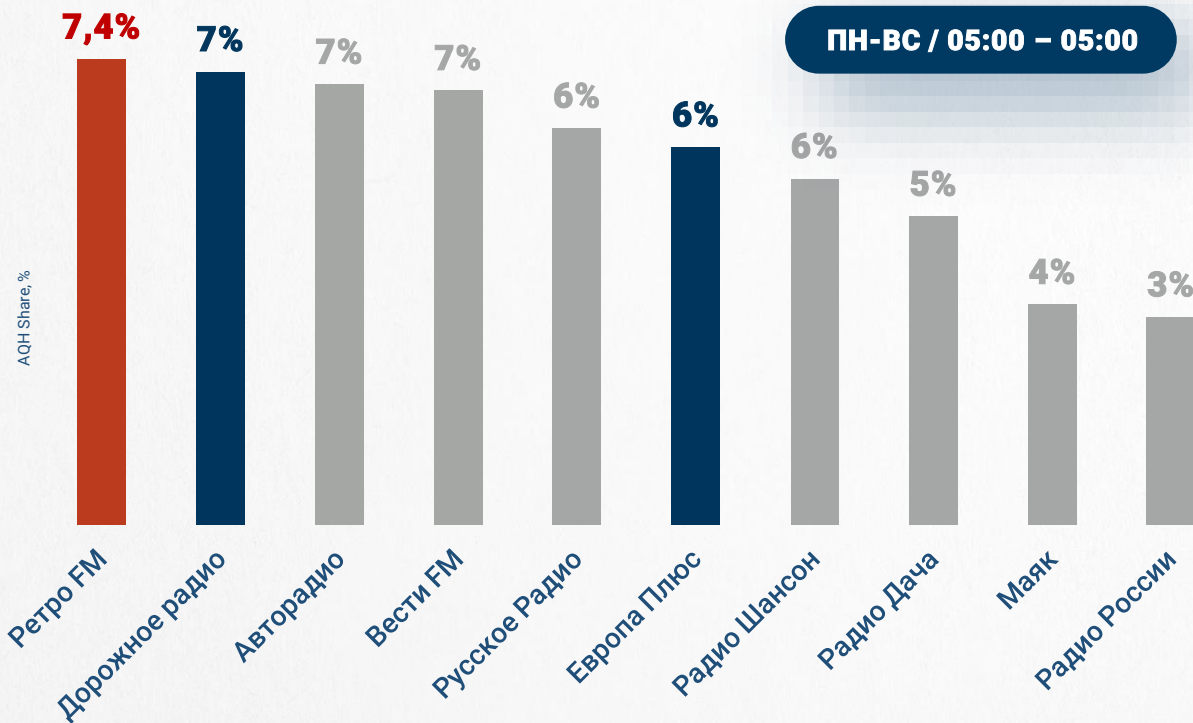

10 / ПЕТРО FM ТОП 10 РАДИОСТАНЦИЙ В РОССИИ

ЛИДЕР ПО ДОЛЕ
СЛУШАНИЯ
В АУДИТОРИИ
40-64

4 млн
Reach Daily

1:07 ч.
TSL Daily