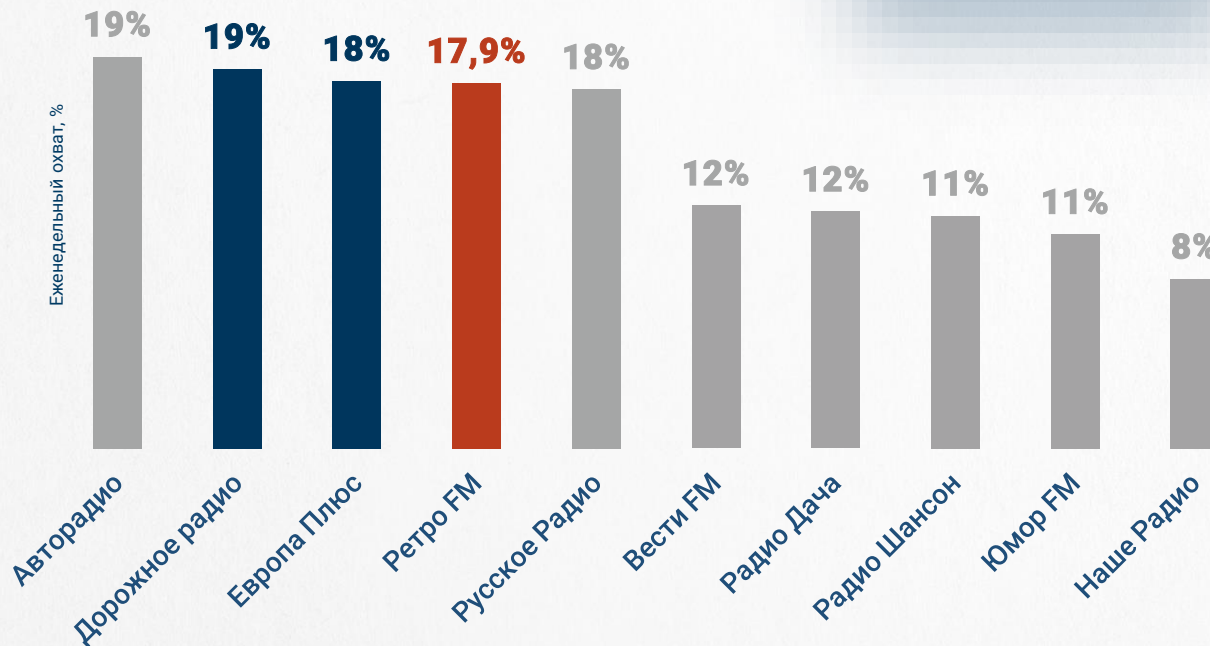

# 9 / ПЕТРО FM ТОП 10 РАДИОСТАНЦИЙ В РОССИИ

№4 В ВЕЧЕРНЕМ  
ПРАЙМЕ В  
АУДИТОРИИ  
ВСЕ 35-64

**191 103**

AQH

**124**

Affinity Daily

ПН-ВС / 19:00 – 22:00

Источник: Mediascope, Radio Index, Россия (города 100 000+) Октябрь 2022 – Март 2023, Пн.-Вс., 19:00-22:00, Все 35-64, Еженедельный охват в %, AQH, Affinity к еженедельному охвату.