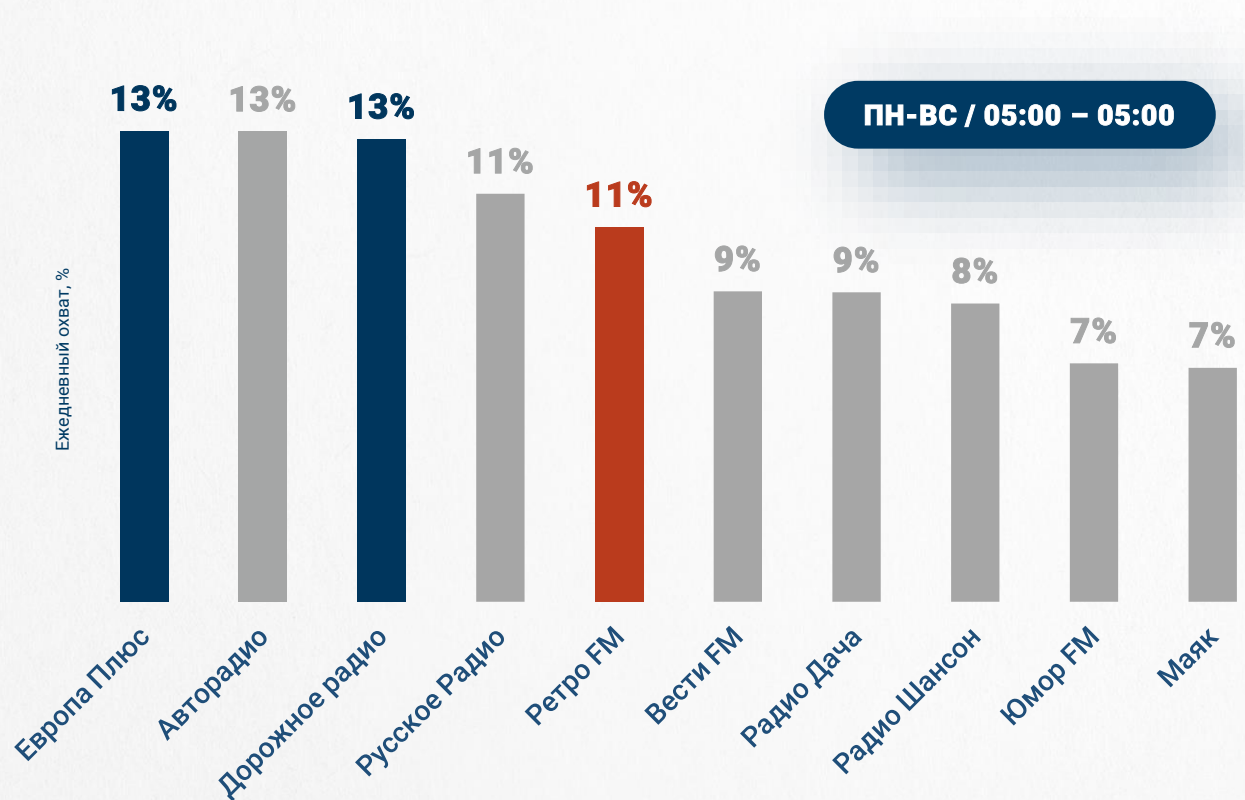

8 / ПЕТРО FM

ТОП 10 РАДИОСТАНЦИЙ В РОССИИ

№5
В РОССИИ

16,9 млн
Reach Weekly

2:48 ч.
TSL Weekly

Источник: Mediascope, Radio Index, Россия (города 100 000+), Октябрь 2022– Март 2023, Все 12+, Ежедневный охват в тыс. и %, TSL Ежедневно.