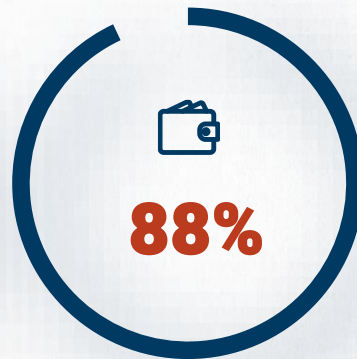

# 6 / РЕТРО FM ПОРТРЕТ АУДИТОРИИ

**РАБОТАЮТ**

**108**  
Аффинити

**ВСЕ 35-54**

**106**  
Аффинити

**ДОХОД ВС**

**103**  
Аффинити

**В БРАКЕ**