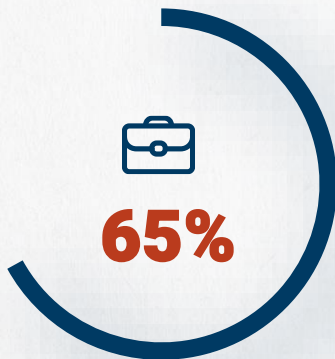

6 / РЕТРО FM ПОРТРЕТ АУДИТОРИИ

РАБОТАЮТ