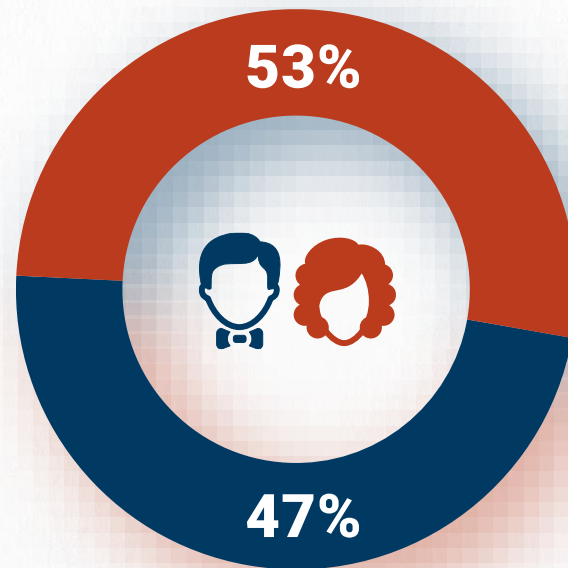

## 5 / ПЕТРО FM АУДИТОРИЯ

Ядро аудитории:  
Все 35-54 семейные

**26,4%**  
ЕЖЕНЕДЕЛЬНЫЙ  
ОХВАТ

**10,5%**  
ЕЖЕДНЕВНЫЙ  
ОХВАТ

**281 227**  
AQH

**1:04 ч.**  
TSL ЕЖЕДНЕВНО

ТОП 5 ПО РОССИИ\*

ЛУЧШАЯ МУЗЫКА 70-х, 80-х и 90-х