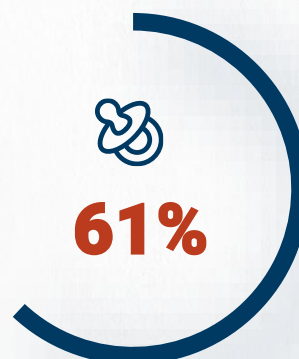

# 6 / РЕТРО FM ПОРТРЕТ АУДИТОРИИ

**РАБОТАЮТ**

**108**  
Аффинити

**ВСЕ 35-54**

**106**  
Аффинити

**ДОХОД ВС**

**103**  
Аффинити

**В БРАКЕ**